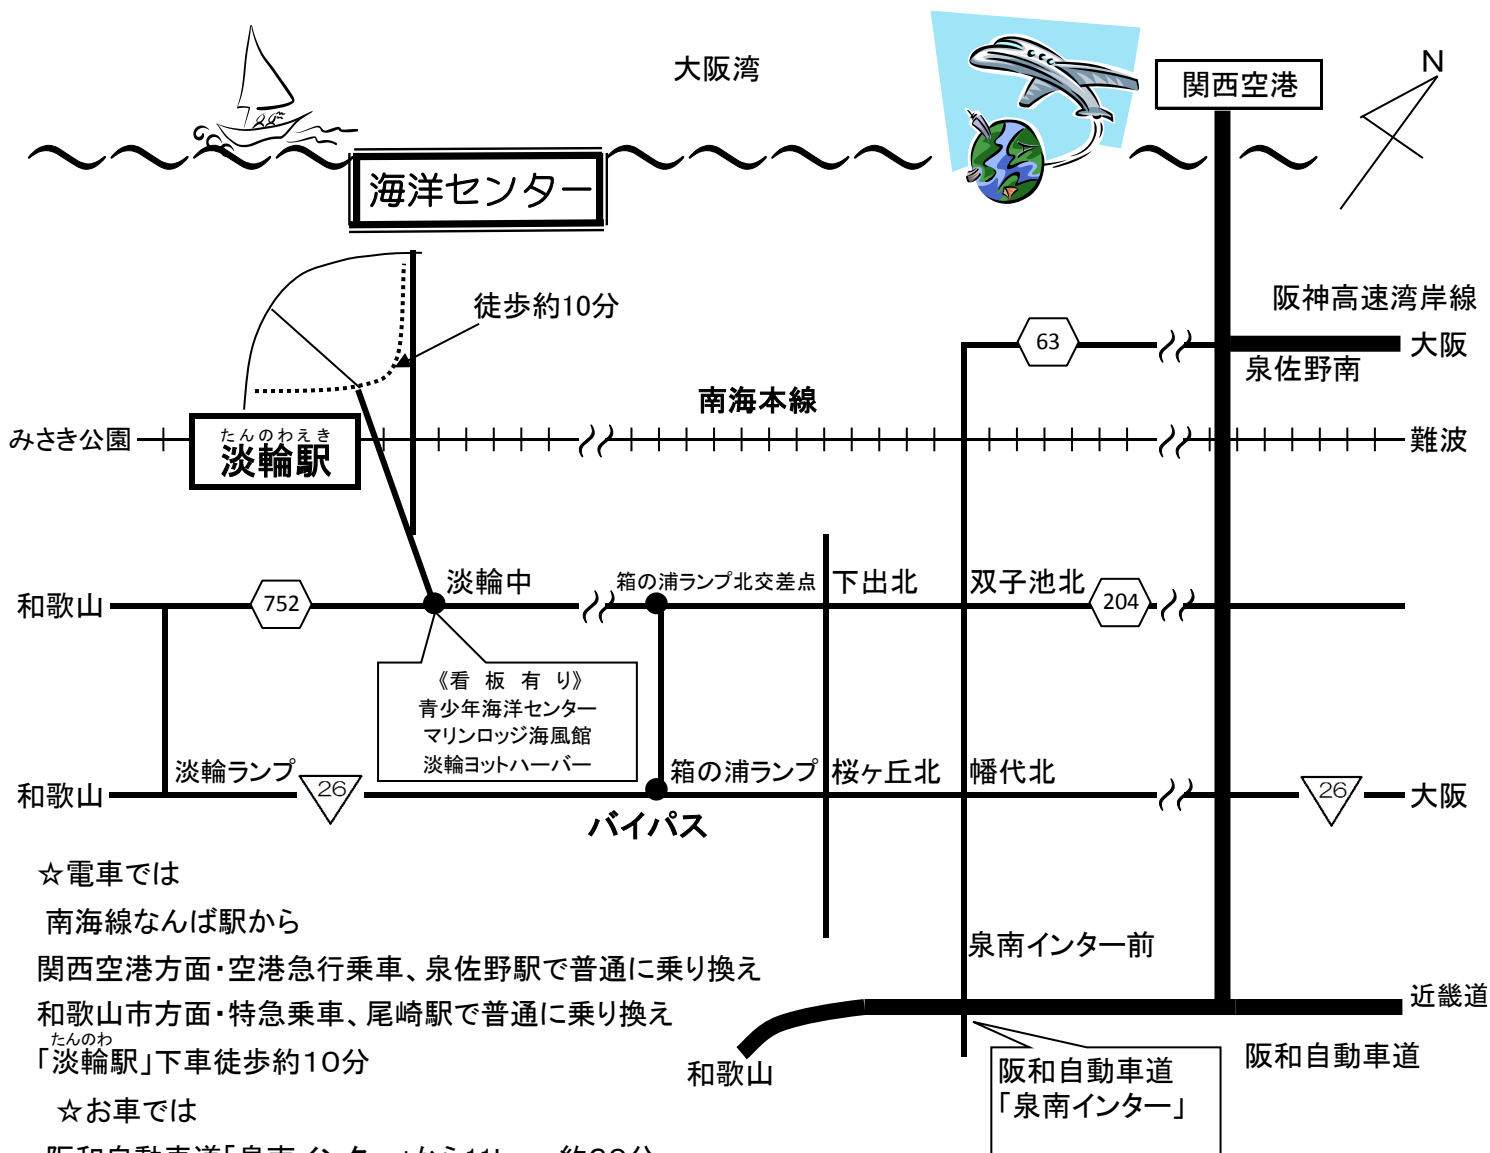

海洋センターまでのアクセス

☆電車では

南海線なんば駅から

関西空港方面・空港急行乗車、泉佐野駅で普通に乗換え

和歌山市方面・特急乗車、尾崎駅で普通に乗換え

「^{たんのお}淡輪駅」下車徒歩約10分

☆お車では

阪和自動車道「泉南インター」から11km、約30分

阪神高速湾岸線「泉佐野南」から16km、約40分

◇関係機関

大阪府泉佐野保健所 TEL072-462-7701
 大阪府泉南警察署 TEL072-471-1234
 岬町消防防災課 TEL072-492-0119

◇医療機関

みさきクリニック TEL072-494-2711
 第2なぎさクリニック TEL072-481-3456
 藪下脳神経外科 TEL072-472-2288
 (内科・外科・脳神経外科)
 玉井整形外科内科 TEL072-471-1691
 (整形外科・内科)